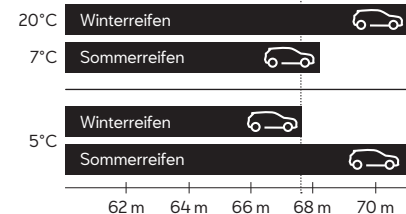

Schon gewusst?
Der Räderwechsel ist bei der TopCard inklusive!

SEAT empfiehlt Reifen von **SEMPERIT**

Räderwechsel inkl. Winter-Check

Wir kontrollieren:

- Wirkung der Bremsanlage
- Bordelektronik und Beleuchtung
- Zustand von Reifen und Fahrwerk
- Alle Flüssigkeitsstände, u.v.m.

Ein detailliertes Preisangebot erhältst du in unserem SEAT Service-Betrieb.

SEAT Newsletter

Melde dich zum Newsletter an und erhalte regelmäßig aktuelle Updates zu Modellneuheiten, Events und Aktionen.

SEMPERIT SPEED-GRIP 5

Außergewöhnliche Wintertauglichkeit

Begegne schwierigen Bedingungen mit Zuversicht. Schneehaken in den Profillinien und Griffkanten bewirken ein souveränes Handling in tiefen Schneebedingungen. Zusätzlich sorgt das komplex angelegte Reifenprofil für beeindruckende Traktion auf winterlichen Straßenverhältnissen beim Bremsen und Beschleunigen.

Abgestimmte Balance bei Nässe

Das Design des Profils sorgt für eine effektive Wasserverteilung aus der Lauffläche beim Bremsen und bei Kurvenfahrten. Die V-förmige Struktur verdrängt Wasser und Schnee aus dem Profil und sorgt für eine solide Kontrolle auf nassen, rutschigen Straßen.

Hohe Präzision in Kurven

Die vorhandene Blocksteifigkeit und die gute Struktur der Schulterblöcke sorgen für eine verlässliche Kurvenstabilität. So bist du stets für alle Herausforderungen gewappnet, welche in der kalten Jahreszeit auf dich warten.

Bestens vorbereitet

Die Winterreifensaison beginnt bereits bei einer Außentemperatur von unter +7°C. Dann kann die Gummimischung von Sommerreifen verhärtet und den Bremsweg auf rutschigen und nassen Straßen deutlich verlängern.

Bremsweg bei Nässe (bei 100 km/h)

Quelle: Continental AG